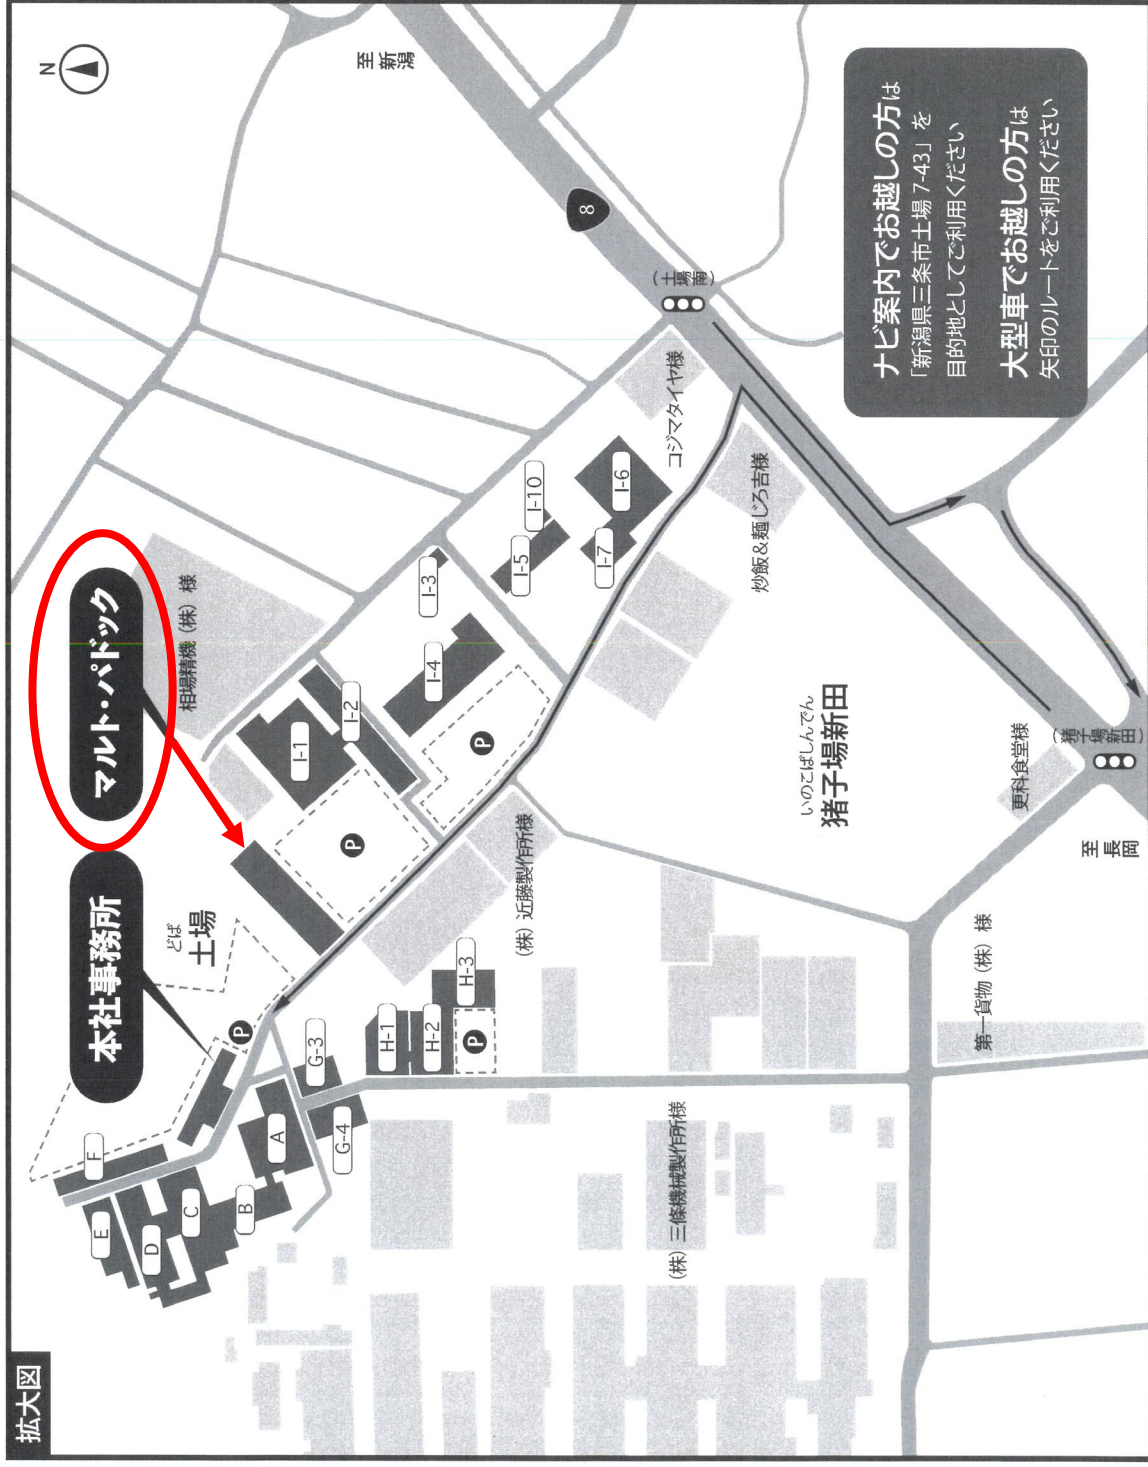

長岡方面から…栄スマート IC より約 10 分

新幹線でお越しの方

JR 燕三条駅よりタクシーで約 15 分

拡大図

ナビ案内でお越しの方は  
「新潟県三条市土場 7-43」を  
目的地としてご利用ください

大型車でお越しの方は  
矢印のルートをご利用ください