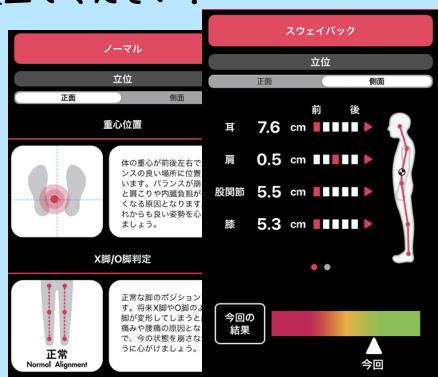

# 爪のお悩み相談室

巻き爪でつらい 爪が厚くて切りづらい  
爪が割れやすくて困る…などなど、  
爪に関するそのお悩み、解決いたします！

燕三条エフエムの番組でおなじみの！

新サービス

## 姿勢解析サービス開始！

スマホ撮影だけであなたの姿勢を解析！  
ゆがみや傾きを可視化して、改善方法を  
アドバイス！爪や身体のトラブル予防に  
お役立てください！

- ・立位静的姿勢解析 …1,000円
- ・動的姿勢解析 …1,500円
- ・3D解析 …2,000円
- ・足首の傾き解析(オプション) …500円
- ・フットプリント …1,000円

ご予約・お問合せは…

担当 (株)マルト長谷川工作所 中野